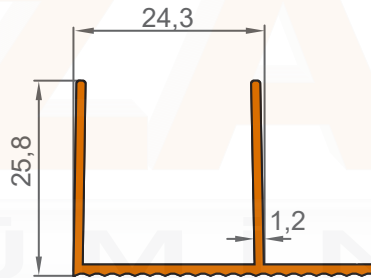

Dusa
Kabin

Shower
Cabin

1042 0,358 KG/M

1044 0,551 KG/M

1042 0,358 KG/M

1094 0,300 KG/M

1043 0,223 KG/M