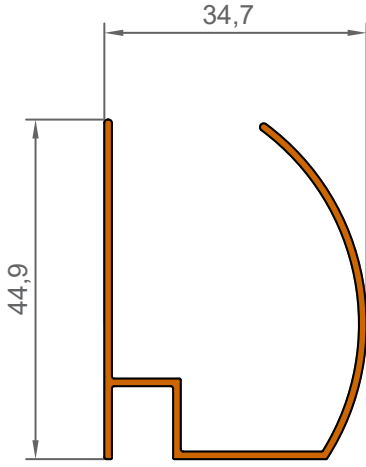

Dusa
Kabin

Shower
Cabin

1042 0,358 KG/M

1044 0,551 KG/M

1042 0,358 KG/M

1094 0,300 KG/M

1043 0,223 KG/M