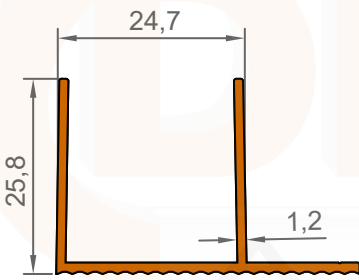

Dusa
Kabin

Shower
Cabin

1042 0,358 KG/M

1044 0,551 KG/M

1042 0,358 KG/M

1094 0,300 KG/M

1043 0,223 KG/M