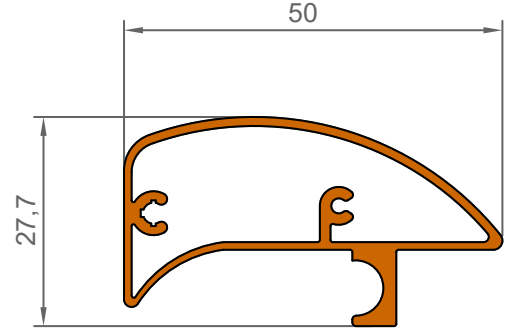

Dusa
Kabin

Shower
Cabin

1042 0,358 KG/M

1044 0,551 KG/M

1042 0,358 KG/M

1094 0,300 KG/M

1043 0,223 KG/M