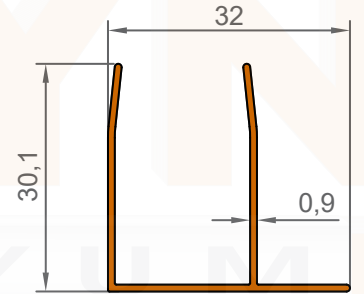

Dusa
Kabin

Shower
Cabin

1042 0,358 KG/M

1044 0,551 KG/M

1042 0,358 KG/M

1094 0,300 KG/M

1043 0,223 KG/M