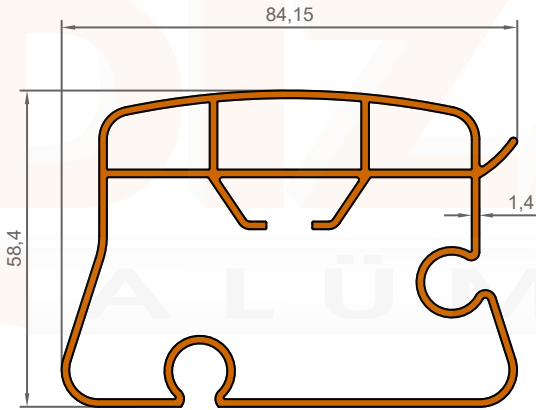

Tente

Awning

1011 3,141 KG/M

1013 2,307 KG/M

1007 1,076 KG/M

1012 2,377 KG/M

1121 1,986 KG/M

1002 0,865 KG/M

1008 0,813 KG/M

1009 0,231 KG/M

1010 0,307 KG/M

1001 0,916 KG/M

1006 1,266 KG/M

1133 0,897 KG/M

1136 1,211 KG/M

1137 0,886 KG/M

1004 1,635 KG/M

1005 1,011 KG/M

1003 0,426 KG/M