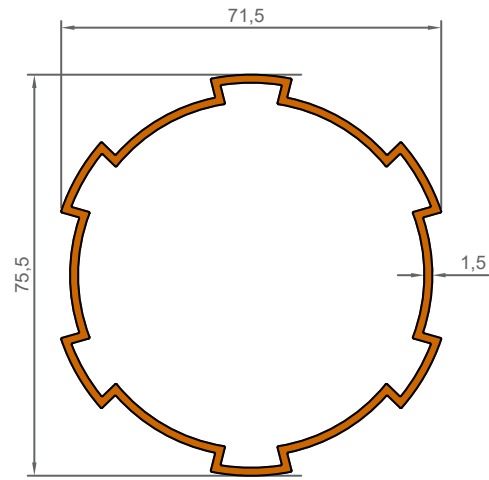

Tente

Awning

1011 3,141 KG/M

1013 2,307 KG/M

1007 1,076 KG/M

1012 2,377 KG/M

1121 1,986 KG/M

1002 0,865 KG/M

1008 0,813 KG/M

1009 0,231 KG/M

1010 0,307 KG/M

1001 0,916 KG/M

1006 1,266 KG/M

1133 0,897 KG/M

1136 1,211 KG/M

1137 0,886 KG/M

1004 1,635 KG/M

1005 1,011 KG/M

1003 0,426 KG/M