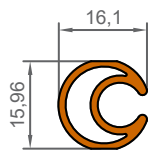

Tente

Awning

1011 3,141 KG/M

1013 2,307 KG/M

1007 1,076 KG/M

1012 2,377 KG/M

1121 1,986 KG/M

1002 0,865 KG/M

1008 0,813 KG/M

1009 0,231 KG/M

1010 0,307 KG/M

1001 0,916 KG/M

1006 1,266 KG/M

1133 0,897 KG/M

1136 1,211 KG/M

1137 0,886 KG/M