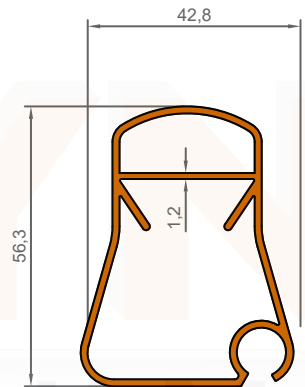

Tente

Awning

1011 3,141 KG/M

1013 2,307 KG/M

1007 1,076 KG/M

1012 2,377 KG/M

1121 1,986 KG/M

1002 0,865 KG/M

1008 0,813 KG/M

1009 0,231 KG/M

1010 0,307 KG/M

1001 0,916 KG/M

1006 1,266 KG/M

1133 0,897 KG/M

1136 1,211 KG/M

1137 0,886 KG/M

1004 1,635 KG/M

1005 1,011 KG/M

1003 0,426 KG/M