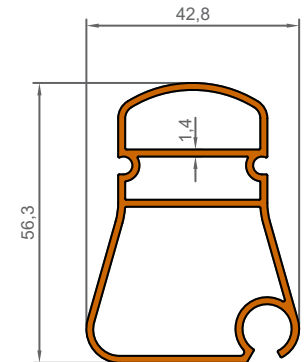

Tente

Awning

1011 3,141 KG/M

1013 2,307 KG/M

1007 1,076 KG/M

1012 2,377 KG/M

1121 1,986 KG/M

1002 0,865 KG/M

1008 0,813 KG/M

1009 0,231 KG/M

1010 0,307 KG/M

1001 0,916 KG/M

1006 1,266 KG/M

1133 0,897 KG/M

1136 1,211 KG/M

1137 0,886 KG/M

1004 1,635 KG/M

1005 1,011 KG/M

1003 0,426 KG/M