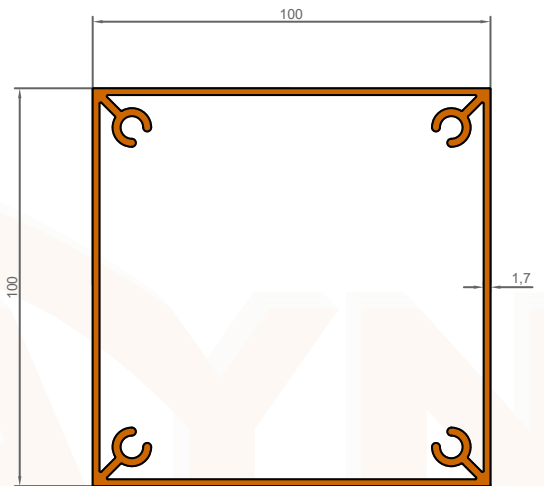

Verande Sistemleri

Patio Systems

4011 1,274 KG/M

4010 1,467 KG/M

4009 1,591 KG/M

1048 0,930 KG/M

1033 3,380 KG/M

1012 2,377 KG/M

1034 1,250 KG/M

1121 1,986 KG/M

1015 0,748 KG/M

4007 0,632 KG/M

1050 1,041 KG/M

4008 0,374 KG/M