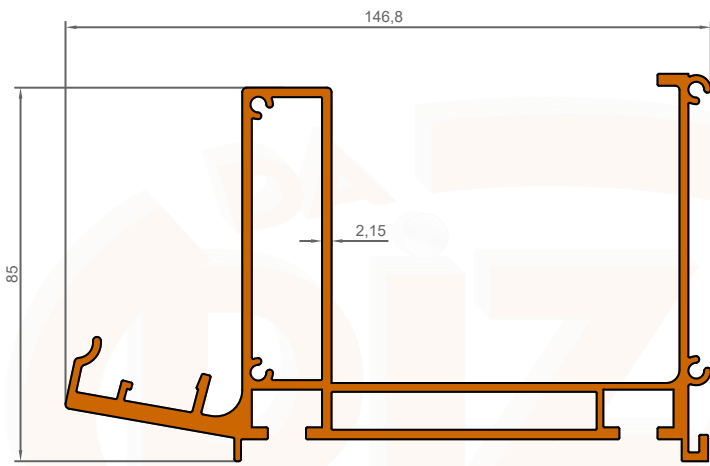

Verande Sistemleri

Patio Systems

4011 1,274 KG/M

4010 1,467 KG/M

4009 1,591 KG/M

1048 0,930 KG/M

1033 3,380 KG/M

1012 2,377 KG/M

1034 1,250 KG/M

1121 1,986 KG/M

1015 0,748 KG/M

4007 0,632 KG/M

1050 1,041 KG/M

4008 0,374 KG/M