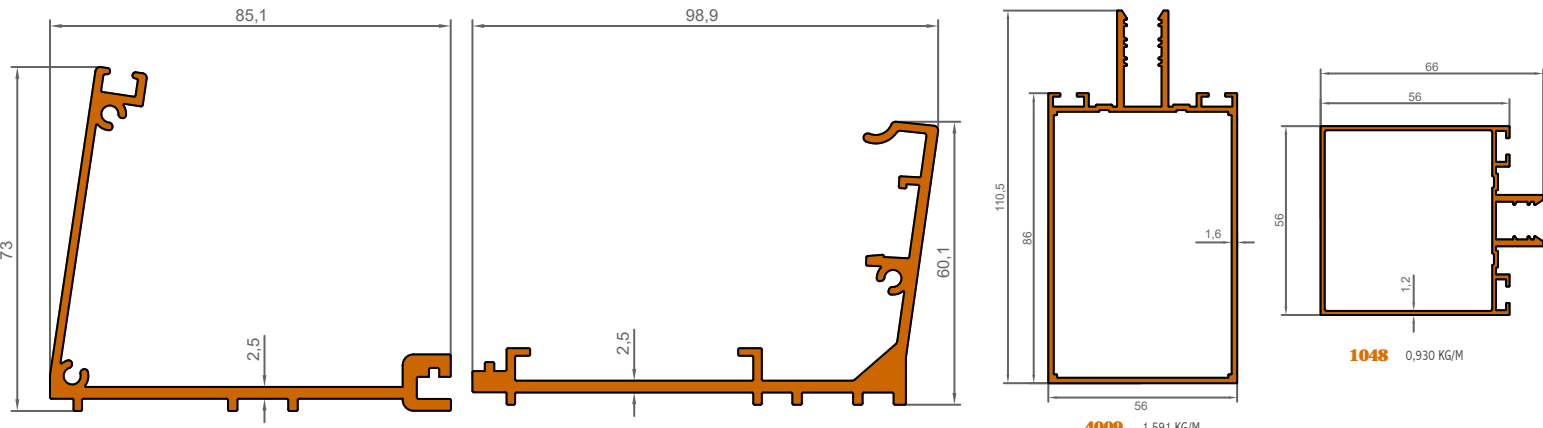

Verande Sistemleri

Patio Systems

4011 1,274 KG/M

4010 1,467 KG/M

4009 1,591 KG/M

1048 0,930 KG/M

1033 3,380 KG/M

1012 2,377 KG/M

1034 1,250 KG/M

1121 1,986 KG/M

1015 0,748 KG/M

4007 0,632 KG/M

1050 1,041 KG/M

4008 0,374 KG/M