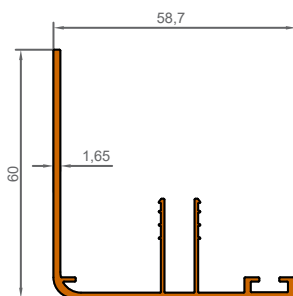

Verande Sistemleri

Patio Systems

4011 1,274 KG/M

4010 1,467 KG/M

4009 1,591 KG/M

1048 0,930 KG/M

1033 3,380 KG/M

1012 2,377 KG/M

1034 1,250 KG/M

1121 1,986 KG/M

1015 0,748 KG/M

4007 0,632 KG/M

1050 1,041 KG/M

4008 0,374 KG/M