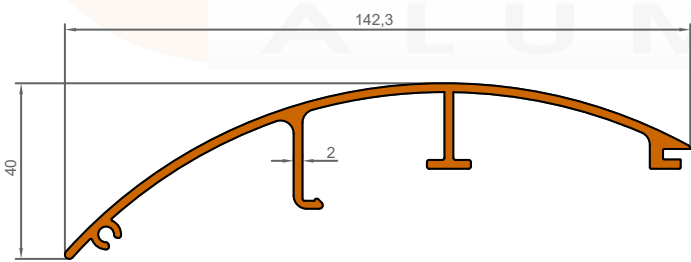

Verande Sistemleri

Patio Systems

4011 1,274 KG/M

4010 1,467 KG/M

4009 1,591 KG/M

1048 0,930 KG/M

1033 3,380 KG/M

1012 2,377 KG/M

1034 1,250 KG/M

1121 1,986 KG/M

1015 0,748 KG/M

4007 0,632 KG/M

1050 1,041 KG/M

4008 0,374 KG/M