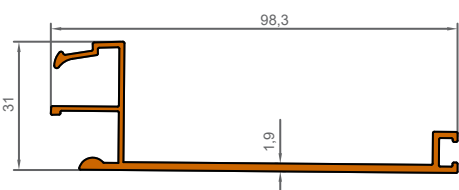

Verande Sistemleri

Patio Systems

4011 1,274 KG/M

4010 1,467 KG/M

4009 1,591 KG/M

1048 0,930 KG/M

1033 3,380 KG/M

1012 2,377 KG/M

1034 1,250 KG/M

1121 1,986 KG/M

1015 0,748 KG/M

4007 0,632 KG/M

1050 1,041 KG/M

4008 0,374 KG/M